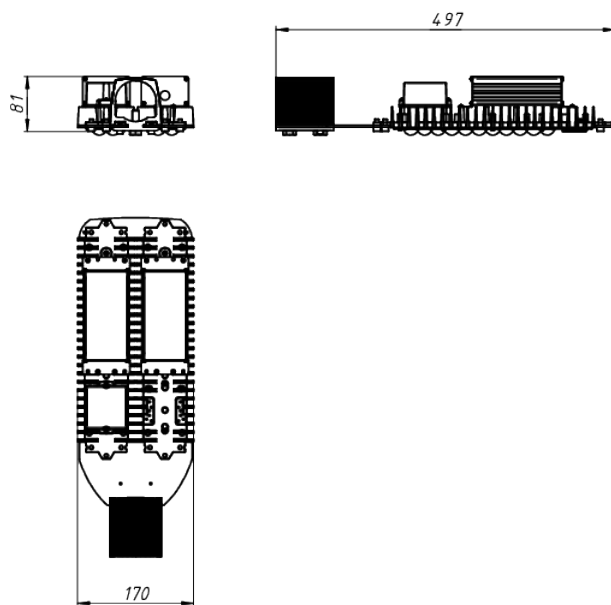

LAD LED R500-2-60-6-70K 2Ex

Маркировка взрывозащиты: 2Ex nR mb IIC T6 Gc X, Ex tb IIC T80°C Dc X

Модель / Артикул	LAD LED R500-2-60-6-70K 2Ex
Световой поток*, Лм	11401
Угол излучения	60*
Энергопотребление, Вт	70
Цветовая температура**, К	5000K
Индекс цветопередачи***	Ra 70
Кэффициент мощности	0.95
Номинальное напряжение питания****, В	AC230
Влаго и пылезащита	IP65
Вид климатического исполнения	УХЛ1
Класс защиты от поражения эл. током	I
Диапазон рабочих температур	-60°C ... +50°C
Тип крепления	Консоль
Габаритные размеры светильника*****, мм	497 x 170 x 86
Гарантийный срок	5 лет