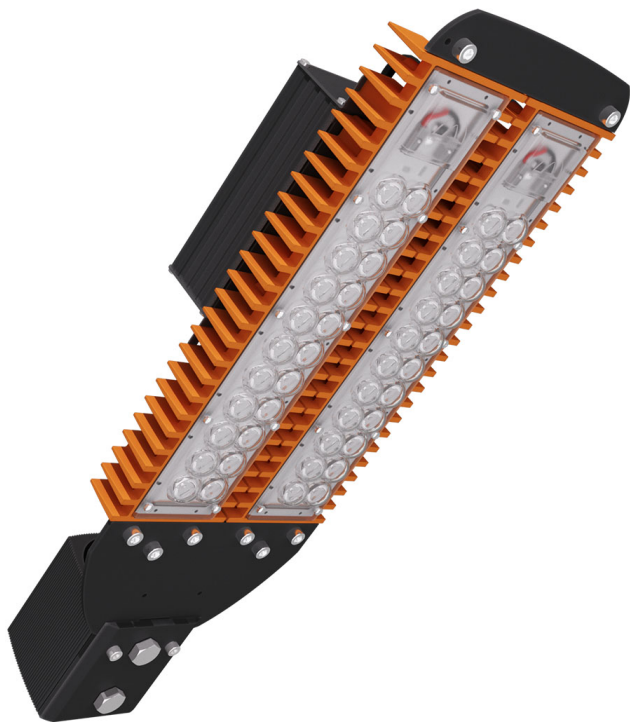

LAD LED R500-2-60-6-70K 2Ex

Маркировка взрывозащиты: 2Ex nR mb IIC T6 Gc X, Ex tb IIC T80°C Dc X

Модель / Артикул	LAD LED R500-2-60-6-70K 2Ex
Световой поток*, Лм	11401
Угол излучения	60*
Энергопотребление, Вт	70
Цветовая температура**, К	5000K
Индекс цветопередачи***	Ra 70
Кэффициент мощности	0.95
Номинальное напряжение питания****, В	AC230
Влаго и пылезащита	IP65
Вид климатического исполнения	УХЛ1
Класс защиты от поражения эл. током	I
Диапазон рабочих температур	-60°C ... +50°C
Тип крепления	Консоль
Габаритные размеры светильника*****, мм	497 x 170 x 86
Гарантийный срок	5 лет

Дорожное освещение

Уличное освещение

Промышленное освещение

Складское освещение

Спортивное освещение

Светодиоды

Пulsации светового потока <1%

Сертификат EAC